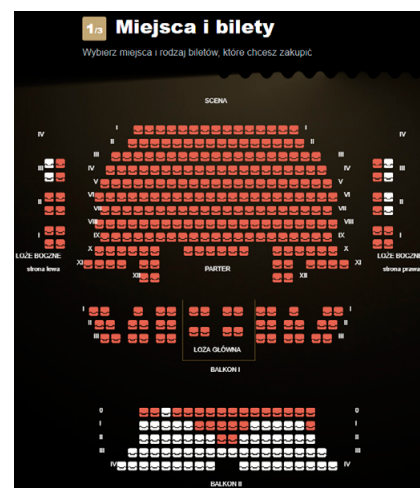

Bilet możesz kupić **przez internet** na naszej stronie: www.teatr.torun.pl/repertuar